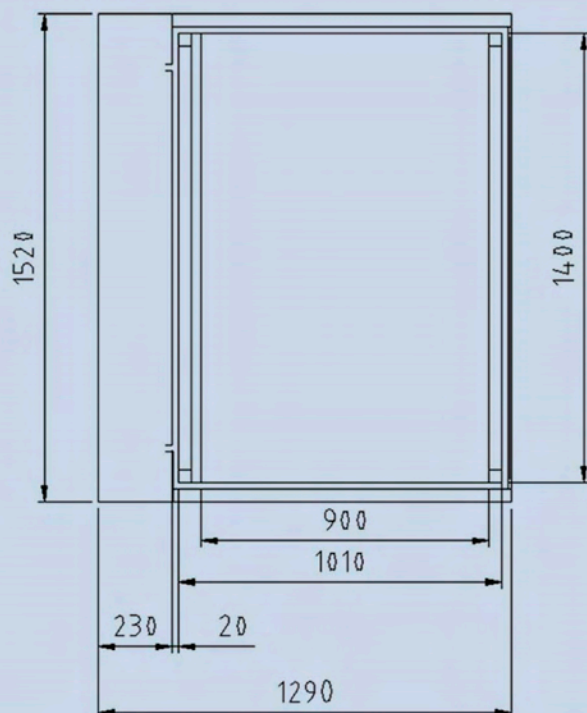

Kali B

Wymiary

Standardowe rozmiary platformy

Wysokość podnoszenia od dna podszybia [h] w mm	Wysokość platformy [H] w mm
260 - 559	1760
560 - 809	2010
810 - 1059	2260
1060 - 1309	2510
1310 - 1559	2760
1560 - 1809	3010
1810 - 2059	3260
2060 - 2309	3510
2310 - 2559	3760
2560 - 2809	4010
2810-2999	4260

Kali B

Wymiary

Usytuowanie platformy