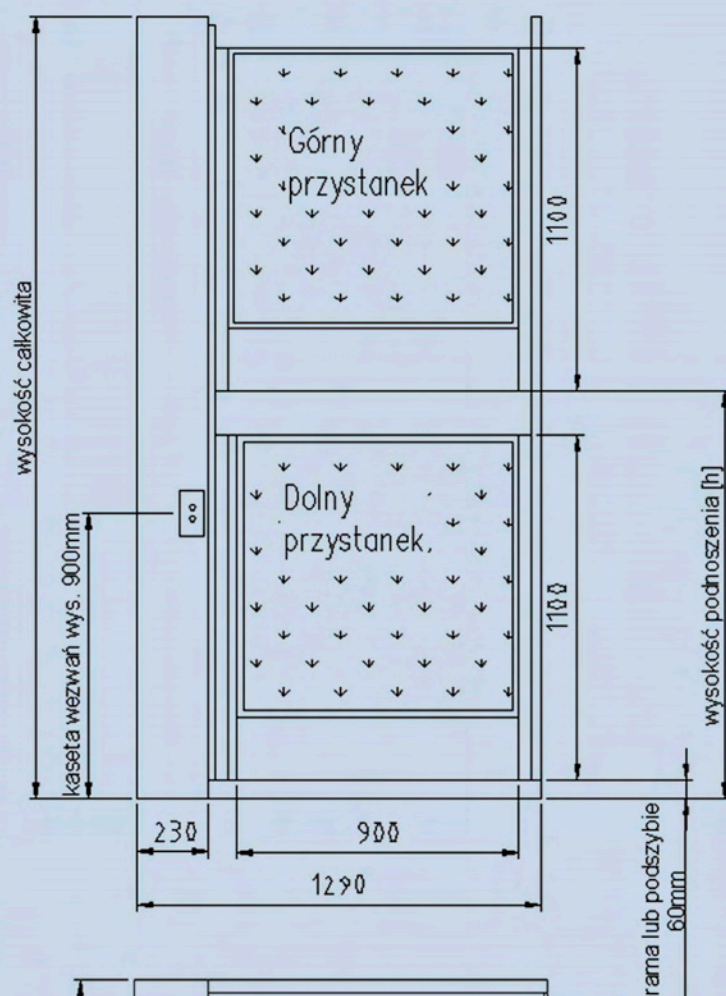

Kali B

Wymiary

Standardowe rozmiary platformy

Wysokość podnoszenia od dna podszybia [h] w mm	Wysokość platformy [H] w mm
260 - 559	1760
560 - 809	2010
810 - 1059	2260
1060 - 1309	2510
1310 - 1559	2760
1560 - 1809	3010
1810 - 2059	3260
2060 - 2309	3510
2310 - 2559	3760
2560 - 2809	4010
2810-2999	4260

Kali B

Wymiary

Usytuowanie platformy